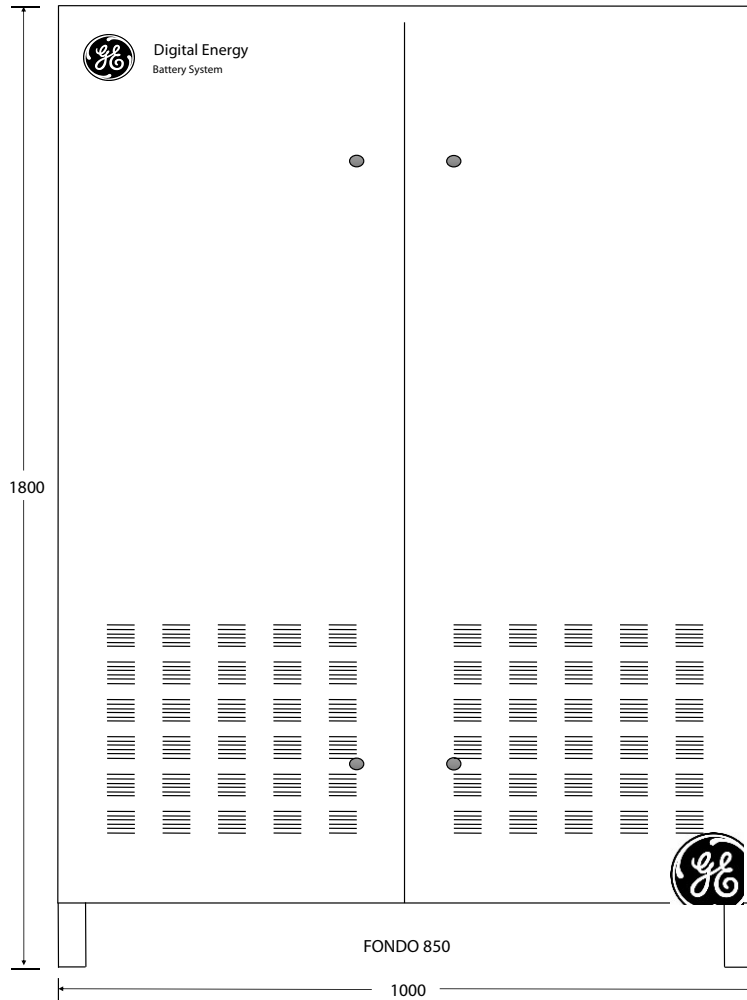

LP120-33 CE

GABINETE DE BATERIAS

GABINETE DE TRANSFORMADORES

UPS

ACOTACIONES EN mm